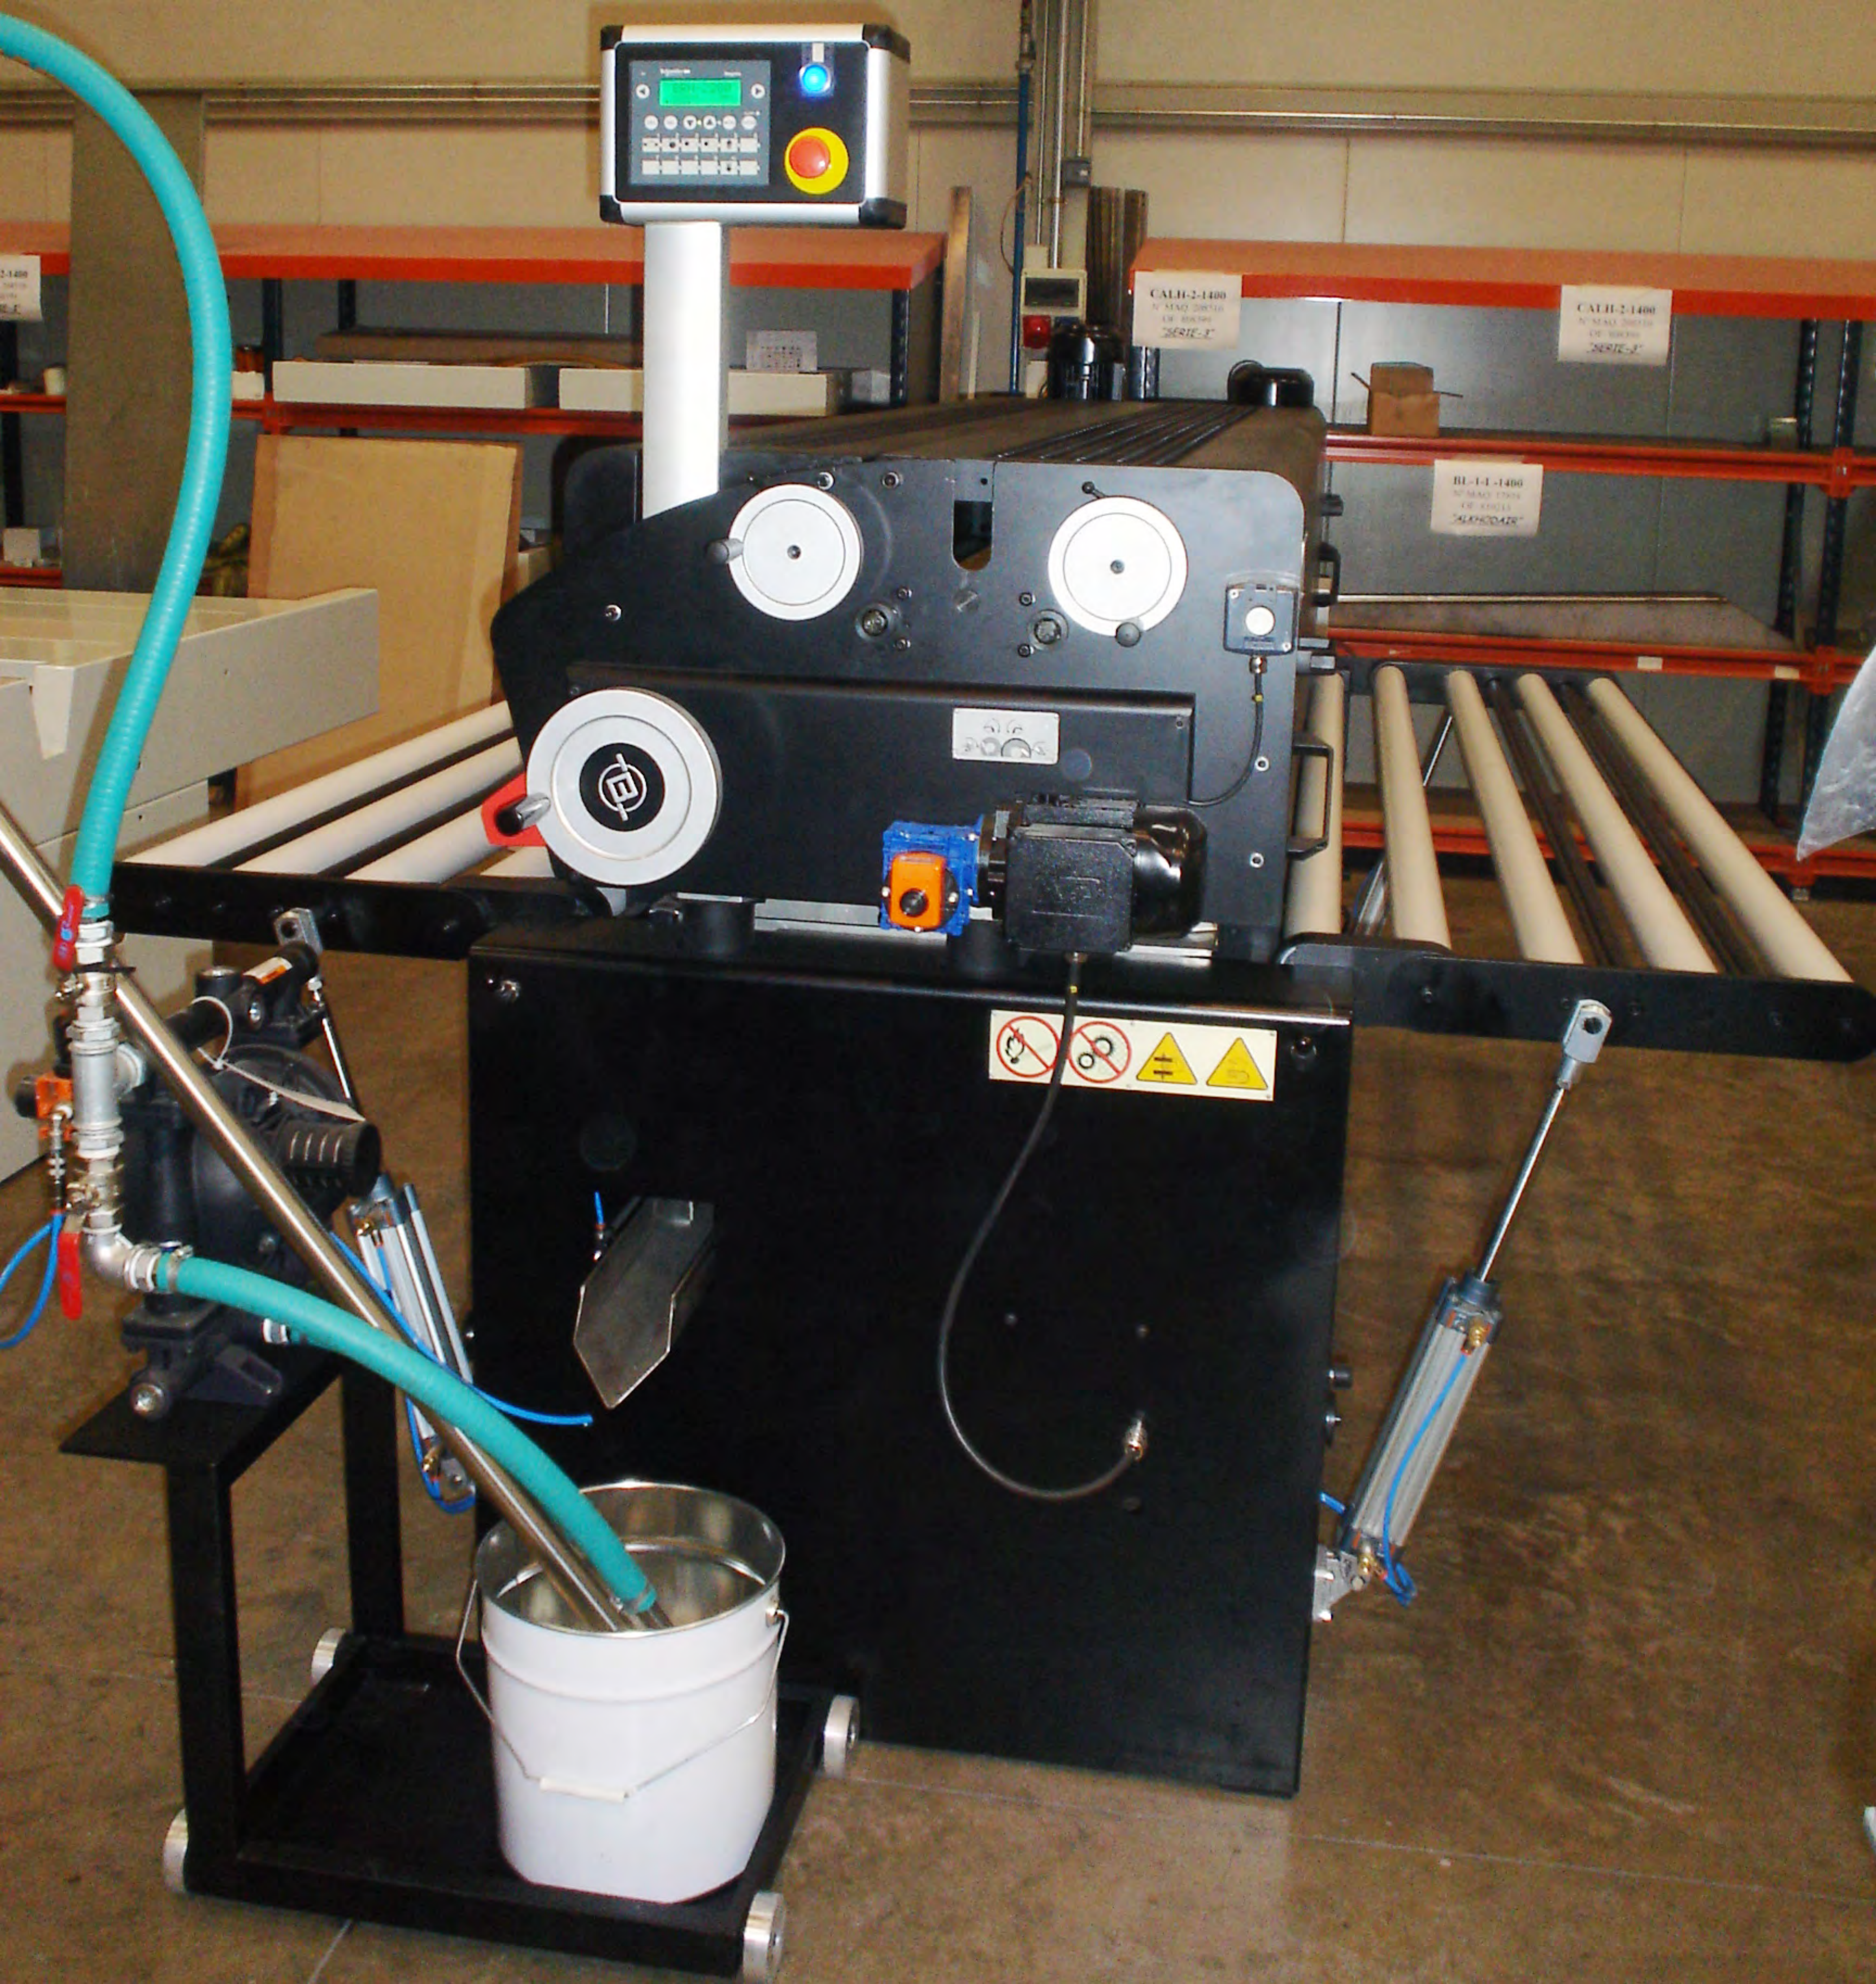

BeDigital Splash 80

Control panel with digital display and buttons.

CALH-2-1400
N° 20000000
SÉRIE-2

CALH-2-1400
N° 20000000
SÉRIE-2

BI-1-1-1400
N° 20000000
SÉRIE-2

Safety labels: No open flames, No smoking, High voltage, and High pressure.

Telemecanique

Magelis

ALARM

1

2

3

4

5